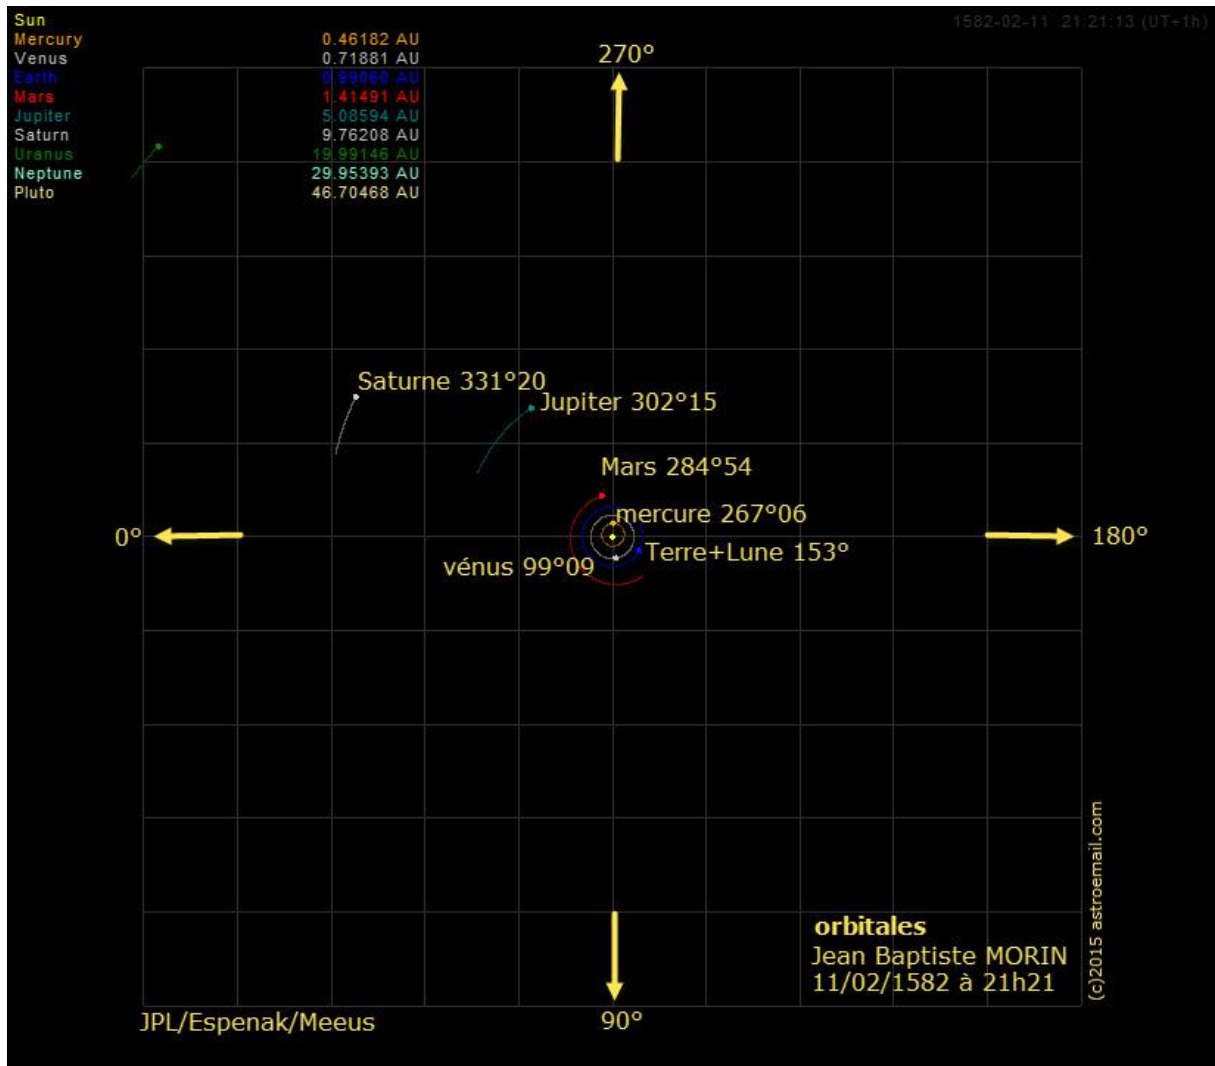

### SATURN

331° 20' 21"	-1° 39' 19"	9.7620819	9.44714
--------------	-------------	-----------	---------

### URANUS

319° 17' 35"	-0° 42' 43"	19.9914559	6.54280
--------------	-------------	------------	---------

### NEPTUNE

107° 01' 12"	-0° 37' 26"	29.9539336	5.44065
--------------	-------------	------------	---------

### PLUTO

4° 15' 07"	-16° 53' 44"	46.7046849	3.95215
------------	--------------	------------	---------

JB Morin orbital from Sun to Saturn